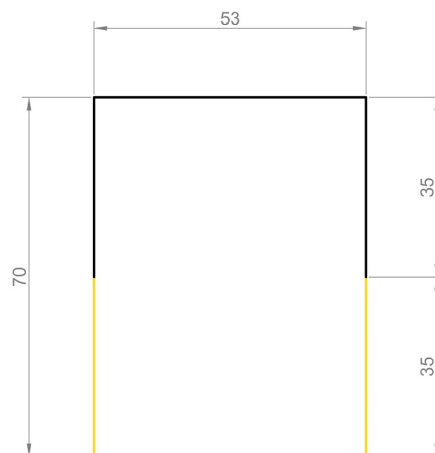

■ Varianty:

- na přání různé délky i tvary, pro více informací nás kontaktujte