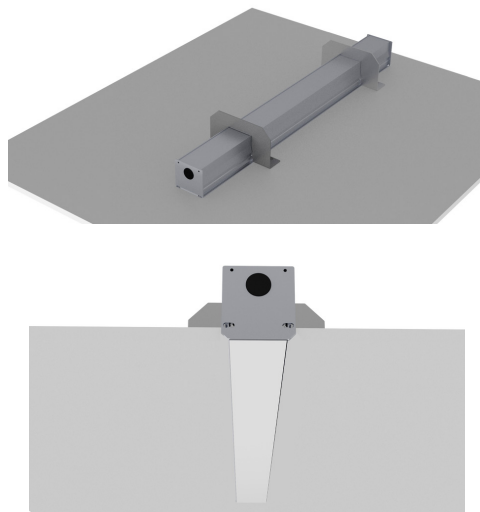

# NF 55

samostatná vestavná bezrámečková svítidla

alva**PRO** s.r.o.

Bezrámečková svítidla pro přímé osvětlení. Svítidla jsou vyrobena z hliníkového profilu pro sádkartonové podhledy o tloušťce 12,5 mm a 15 mm. Pro ideální rozptýlení světla je použit hladký polykarbonátový kryt. Svítidlo se po instalaci stává součástí stropu bez viditelných rušivých elementů a díky vhodnému krytu vyzařuje světlo po celé ploše. Je možno vytvářet nekonečné sestavy pomocí spojek a dalšího příslušenství. Svítidla je možno vybavit LED zdroji s různými teplotami chromatičnosti a výkony. Snadný servis zajišťuje odnímatelný LED nosník.

## ■ Barevné provedení:

- bílá RAL 9003 mat

## ■ Kryt:

- hladký opálový kryt