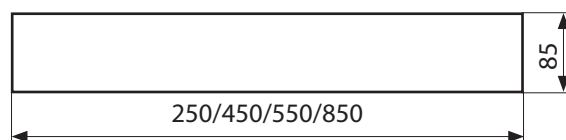

■ LED zdroj:

- 3000K
- 4000K

■ Průměry:

- 250 mm
- 450 mm
- 550 mm
- 850 mm

AL2231B

AL2233B

■ Kompletní svítidla - přisazená nebo závěsná verze pro přímé osvětlení:

Kód produktu	Popis	Průměr (mm)	W	lm
AL22V250TBX	MOON LED, 3=3000K, 4=4000K, 6=6000K, 2=černá RAL 9005 mat, 3=bílá RAL 9003 mat, 5= stříbrná RAL 9006, 0=RAL na přání, 00 - on/off, 01 - DALI (funkce DALI DIM), opálový kryt	250	26	4 470
AL22N250TBX	MOON LED, 3=3000K, 4=4000K, 6=6000K, 2=černá RAL 9005 mat, 3=bílá RAL 9003 mat, 5= stříbrná RAL 9006, 0=RAL na přání, 00 - on/off, 01 - DALI (funkce DALI DIM), opálový kryt	250	13	2 310
AL22V450TBX	MOON LED, 3=3000K, 4=4000K, 6=6000K, 2=černá RAL 9005 mat, 3=bílá RAL 9003 mat, 5= stříbrná RAL 9006, 0=RAL na přání, 00 - on/off, 01 - DALI (funkce DALI DIM), opálový kryt	450	34	5 370
AL22N450TBX	MOON LED, 3=3000K, 4=4000K, 6=6000K, 2=černá RAL 9005 mat, 3=bílá RAL 9003 mat, 5= stříbrná RAL 9006, 0=RAL na přání, 00 - on/off, 01 - DALI (funkce DALI DIM), opálový kryt	450	16	2 840
AL22V550TBX	MOON LED, 3=3000K, 4=4000K, 6=6000K, 2=černá RAL 9005 mat, 3=bílá RAL 9003 mat, 5= stříbrná RAL 9006, 0=RAL na přání, 00 - on/off, 01 - DALI (funkce DALI DIM), opálový kryt	550	60	9 160
AL22N550TBX	MOON LED, 3=3000K, 4=4000K, 6=6000K, 2=černá RAL 9005 mat, 3=bílá RAL 9003 mat, 5= stříbrná RAL 9006, 0=RAL na přání, 00 - on/off, 01 - DALI (funkce DALI DIM), opálový kryt	550	28	4 880
AL22V850TBX	MOON LED, 3=3000K, 4=4000K, 6=6000K, 2=černá RAL 9005 mat, 3=bílá RAL 9003 mat, 5= stříbrná RAL 9006, 0=RAL na přání, 00 - on/off, 01 - DALI (funkce DALI DIM), opálový kryt	850	112	20 940
AL22N850TBX	MOON LED, 3=3000K, 4=4000K, 6=6000K, 2=černá RAL 9005 mat, 3=bílá RAL 9003 mat, 5= stříbrná RAL 9006, 0=RAL na přání, 00 - on/off, 01 - DALI (funkce DALI DIM), opálový kryt	850	60	11 700