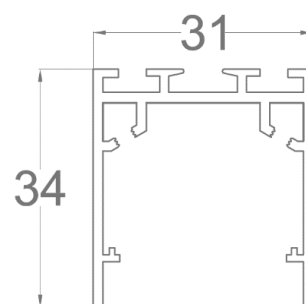

■ Varianty:

- na přání různé délky i tvary, pro více informací nás kontaktujte

■ Kompletní svítidla:

Kód produktu	Popis	Délka (mm)	W	lm
AL29N450RTB	MINI LED 24V, L=450 mm, 3=3000K, 4=4000K, 6=6000K, opálový kryt, 2=černá RAL 9005 mat, 3=bílá RAL 9003 mat, 4=elox	450	7	977
AL29V450RTB	MINI LED 24V, L=450 mm, 3=3000K, 4=4000K, 6=6000K, opálový kryt, 2=černá RAL 9005 mat, 3=bílá RAL 9003 mat, 4=elox	450	12	1728
AL29N950RTB	MINI LED 24V, L=950 mm, 3=3000K, 4=4000K, 6=6000K, opálový kryt, 2=černá RAL 9005 mat, 3=bílá RAL 9003 mat, 4=elox	950	14	2062
AL29V950RTB	MINI LED 24V, L=950 mm, 3=3000K, 4=4000K, 6=6000K, opálový kryt, 2=černá RAL 9005 mat, 3=bílá RAL 9003 mat, 4=elox	950	24	3648
AL29N1450RTB	MINI LED 24V, L=1450 mm, 3=3000K, 4=4000K, 6=6000K, opálový kryt, 2=černá RAL 9005 mat, 3=bílá RAL 9003 mat, 4=elox	1450	21	3147
AL29V1450RTB	MINI LED 24V, L=1450 mm, 3=3000K, 4=4000K, 6=6000K, opálový kryt, 2=černá RAL 9005 mat, 3=bílá RAL 9003 mat, 4=elox	1450	36	5568
AL29N1950RTB	MINI LED 24V, L=1950 mm, 3=3000K, 4=4000K, 6=6000K, opálový kryt, 2=černá RAL 9005 mat, 3=bílá RAL 9003 mat, 4=elox	1950	28	4262
AL29V1950RTB	MINI LED 24V, L=1950 mm, 3=3000K, 4=4000K, 6=6000K, opálový kryt, 2=černá RAL 9005 mat, 3=bílá RAL 9003 mat, 4=elox	1950	48	7488
AL29N2450RTB	MINI LED 24V, L=2450 mm, 3=3000K, 4=4000K, 6=6000K, opálový kryt, 2=černá RAL 9005 mat, 3=bílá RAL 9003 mat, 4=elox	2450	35	5317
AL29V2450RTB	MINI LED 24V, L=2450 mm, 3=3000K, 4=4000K, 6=6000K, opálový kryt, 2=černá RAL 9005 mat, 3=bílá RAL 9003 mat, 4=elox	2450	60	9408
AL29N2950RTB	MINI LED 24V, L=2950 mm, 3=3000K, 4=4000K, 6=6000K, opálový kryt, 2=černá RAL 9005 mat, 3=bílá RAL 9003 mat, 4=elox	2950	42	6402
AL29V2950RTB	MINI LED 24V, L=2950 mm, 3=3000K, 4=4000K, 6=6000K, opálový kryt, 2=černá RAL 9005 mat, 3=bílá RAL 9003 mat, 4=elox	2950	72	11328